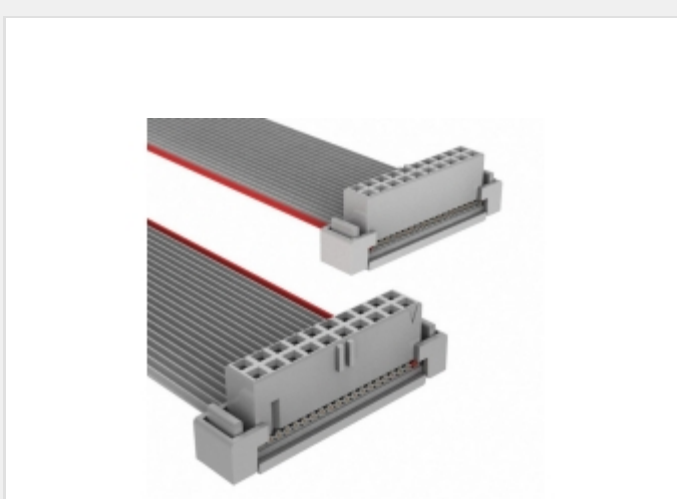

## 158220-0220-HF625/20-D-3

Obrázky jsou pouze orientační.  
Podrobné informace o produktu naleznete v části Technické údaje produktu.  
Koupit 158220-0220-HF625/20-D-3 s důvěrou od Component-World.HK, 1 rok záruka

**Authorized Distributor**

**Part Number:** 158220-0220-HF625/20-D-3

**Výrobce:** 3M

**Popis:** CABLE 20POS SOCKET TO SOCKET 3"

**Datový list:**

- [HF625 Series Datasheet](#)
- [158 Series Drawing](#)
- [Custom Cable Part Number Breakdown](#)
- [Ribbon Cable Assembly Length Guide](#)

**RoHS Status:** Bez olova / V souladu RoHS

**Ship From:** Hong Kong

**Shipment Way:** DHL/Fedex/TNT/UPS/EMS

[Request For Quotation](#)

PARAMETR PRODUKTU			
<b>Part Number</b>	158220-0220-HF625/20-D-3	<b>Výrobce</b>	<a href="#">3M</a>
<b>Popis</b>	CABLE 20POS SOCKET TO SOCKET 3"	<b>Stav volného vedení / RoHS</b>	Bez olova / V souladu RoHS
<b>Dostupné množství</b>	21998 pcs	<b>Datový list</b>	<a href="#">HF625 Series Datasheet</a> <a href="#">158 Series Drawing</a> <a href="#">Custom Cable Part Number Breakdown</a> <a href="#">Ribbon Cable Assembly Length Guide</a>
<b>Kategorie</b>	<a href="#">Sestavy kabelů</a>	<b>Používání</b>	-
<b>stínění</b>	Unshielded	<b>Série</b>	158
<b>Pitch - Konektor</b>	0.079" (2.00mm)	<b>Pitch - Cable</b>	0.039" (1.00mm)
<b>Ostatní jména</b>	3M156029-HF20S-3M156029-3	<b>Počet řádků</b>	2
<b>Počet poloh</b>	20	<b>Délka</b>	0.250' (76.20mm, 3.00")
<b>Stav volného vedení / RoHS</b>	Lead free / RoHS Compliant	<b>Funkce</b>	-
<b>Detailní popis</b>	20 Position Cable Assembly Rectangular Socket to Socket 0.250' (76.20mm, 3.00")	<b>Kontakt Finish Tloušťka</b>	30.0µin (0.76µm)
<b>Kontakt Finish</b>	Gold	<b>Typ konektoru</b>	Socket to Socket
<b>Barva</b>	Gray, Ribbon	<b>kabelová koncovka</b>	IDC